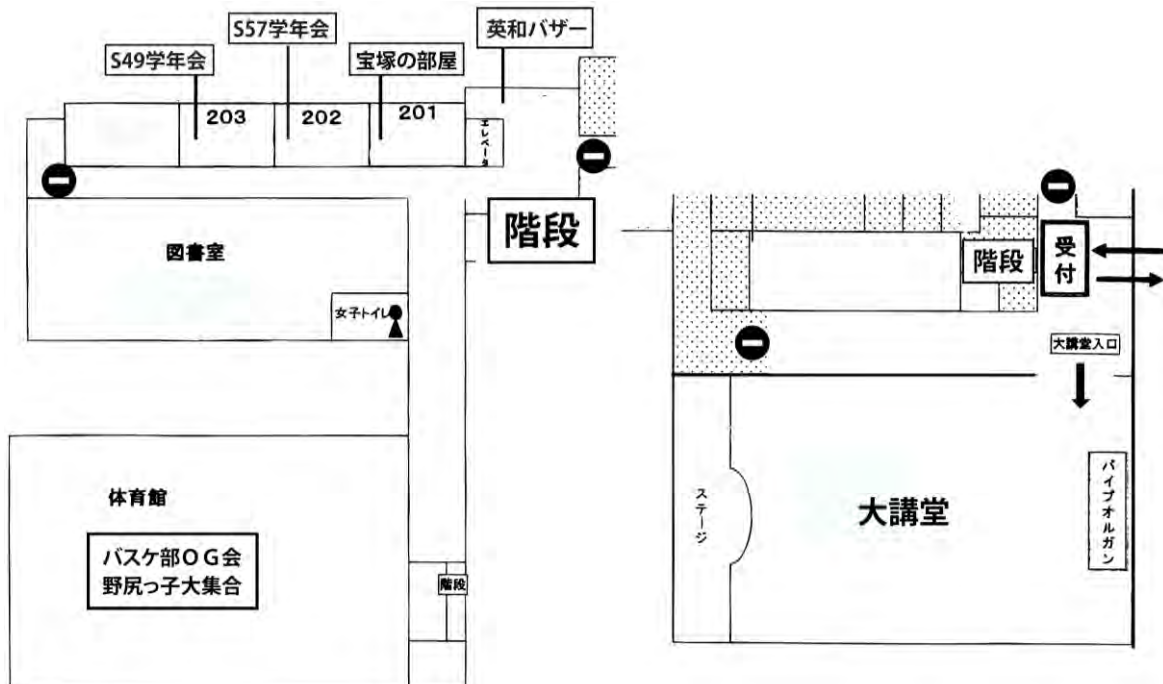

【2階】

【6階】 小講堂（メサイアをうたう会 公開練習）