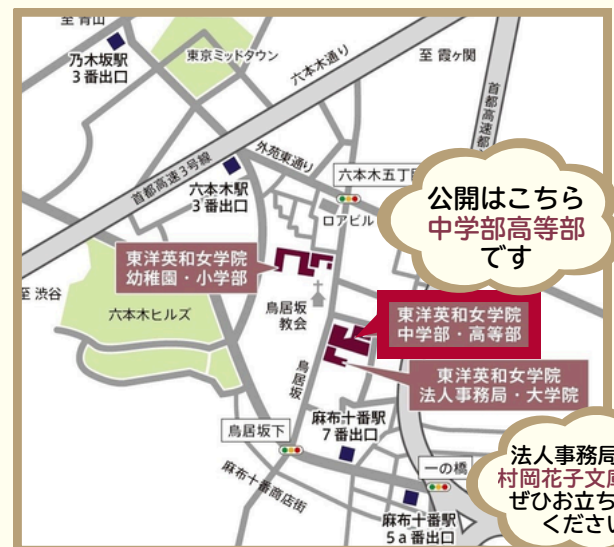

東洋英和 中高部 学校図書館公開 2026

対象

小中学生とその保護者の方
高校生、学校関係者
図書館関係者、地域の方
学校図書館に関心のある方

生徒作品や図書委員会便りなど
様々な展示があります！
キリスト教カードゲームもできます！
戦時中の本校学級日誌も特別展示中！

7月31日(金) 8月1日(土)

10:00~12:00 10:00~12:00
13:00~15:00 (午後は公開なし)

ご来校には**事前予約**が必要です
各公開日前日までにフォームから
お申し込みをお願いいたします

※小・中・高校生のご来校は女子に限ります
※学校図書館以外の施設公開はございません

東京メトロ日比谷線 六本木駅 3番出口から徒歩7分
都営大江戸線 麻布十番駅 7番出口から徒歩5分
東京メトロ南北線 麻布十番駅 5a番出口から徒歩5分
東京メトロ千代田線 乃木坂駅 3番出口から徒歩15分

お申し込み&お問い合わせは
こちらの専用フォームから！

<https://forms.gle/383XFE4RJtkhaXGD9>