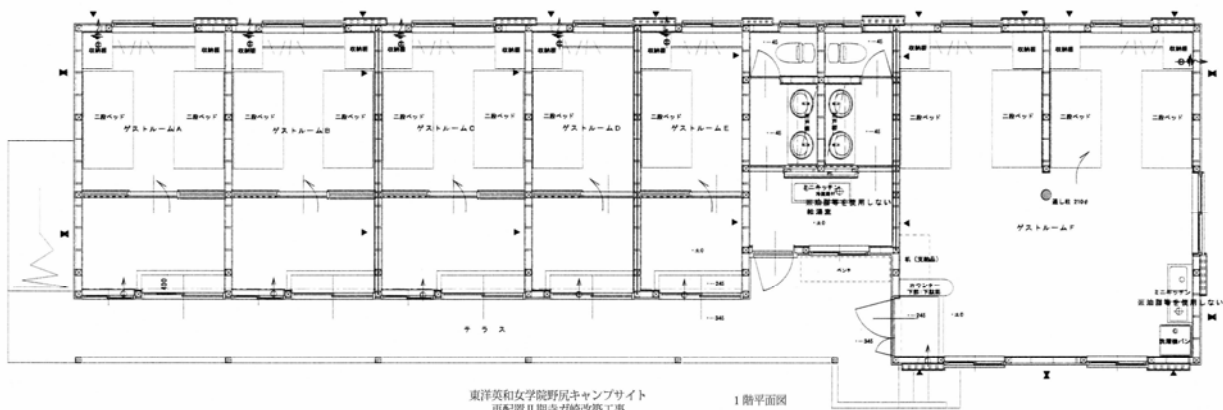

# 寺ガ崎ハウス

メインホールに収納していたヨット・カヤック等を地下艇庫に収納できるようにしました。  
 ゲスト用に洗面所・トイレを設置しました。

東洋英和女学院野尻キャンパス  
 再配置Ⅱ期寺ガ崎改築工事

東洋英和女学院野尻キャンパス  
 再配置Ⅱ期寺ガ崎改築工事

東洋英和女学院野尻キャンパス  
 再配置Ⅱ期寺ガ崎改築工事