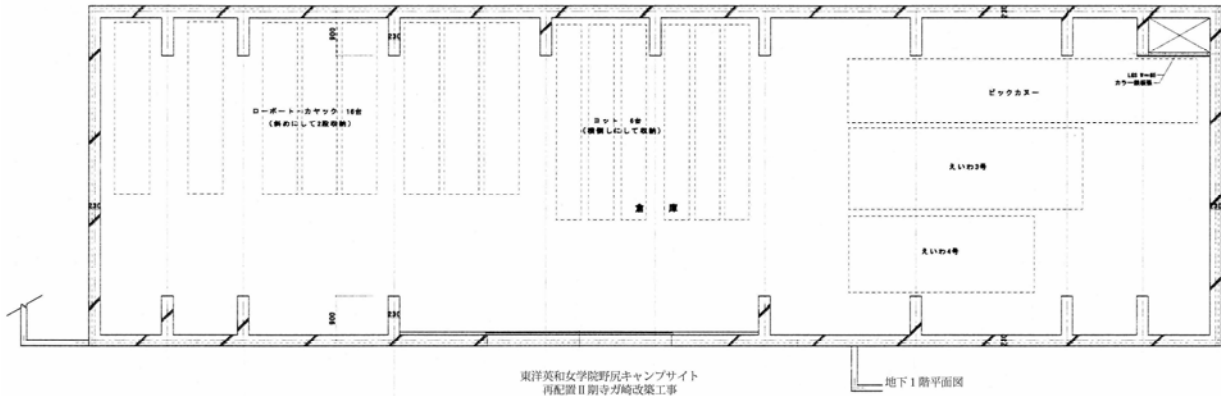

# 寺ガ崎ハウス

メインホールに収納していたヨット・カヤック等を地下艇庫に収納できるようにしました。  
 ゲスト用に洗面所・トイレを設置しました。

東洋英和女学院野尻キャンパス  
 再配置Ⅱ期寺ガ崎改築工事

東洋英和女学院野尻キャンパス  
 再配置Ⅱ期寺ガ崎改築工事

東洋英和女学院野尻キャンパス  
 再配置Ⅱ期寺ガ崎改築工事